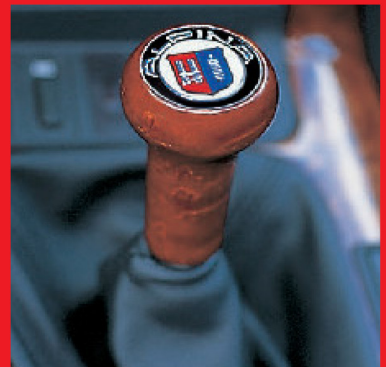

ALPINA Schaltknopf

Edelholz mit eingearbeitetem ALPINA Emblem

Bestell-Nr. 23 10 007