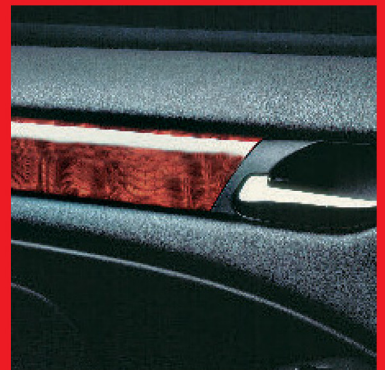

Edelholzblenden für Cockpit, Handschuhfach und Seitenverkleidungen

Limousine, Touring, ohne RDC Funktion

Bestell-Nr. 51 00 139

Limousine, Touring, für RDC Funktion

Bestell-Nr. 51 00 147

Edelholzblende für Schaltkonsole

Limousine, Touring, elektr. Fensterheber vorne

Bestell-Nr. 51 00 140

Limousine, Touring, Cabrio, elektr. Fensterheber vorne/hinten

Bestell-Nr. 51 00 141