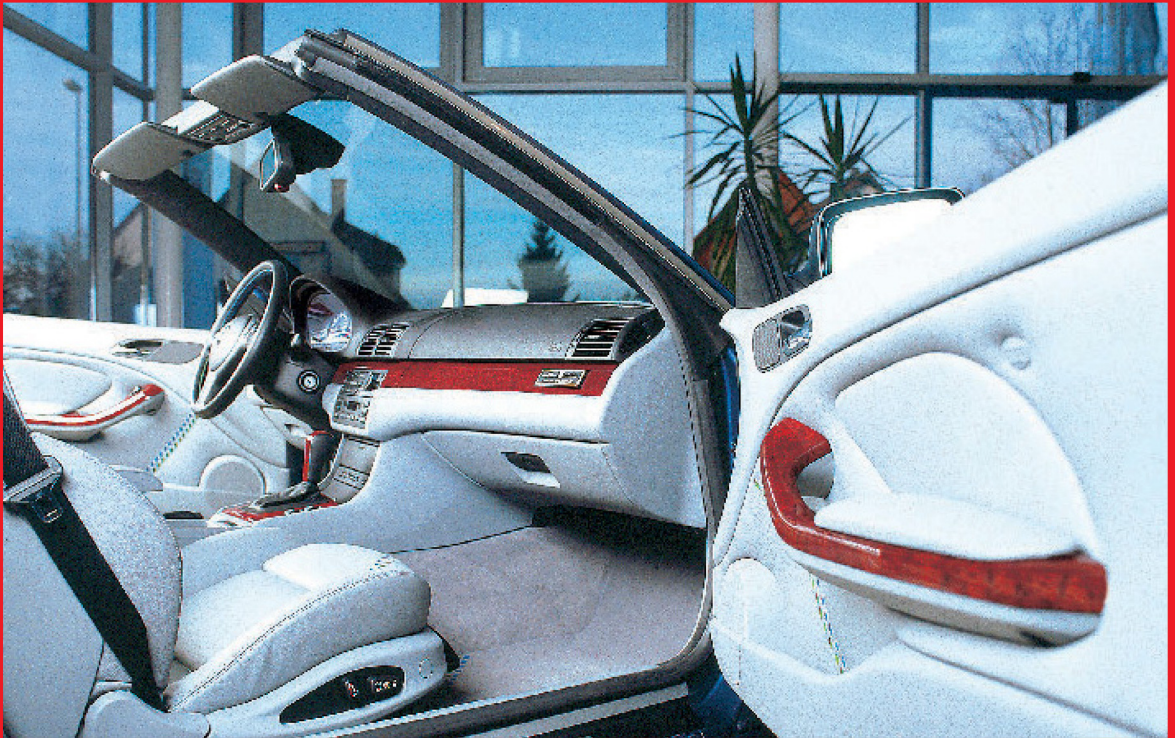

**Edelholzblenden
für Instrumententafel**

Coupé, Cabrio, für RDC Funktion ab 9/99
Bestell-Nr. 51 00 153

Edelholzblende für Schaltkonsole
Coupé
Bestell-Nr. 51 00 142